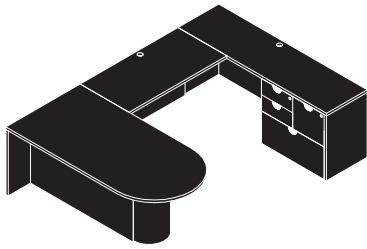

Atlanta Office Furniture

Jade Collection

Jade

U-Desk. Bullet Shape
Wood Leg / Wood Panel
non-handed

Product Code	D	W	H	Weight lbs.	Cubic ft.	Cartons	List Price
JA-149N. MAHO .CHER	<i>left or right</i>						$3,465
<i>desk</i>	36	71¾	29	156	10.57	2	
<i>bridge</i>	24	42	29	57	2.73	1	
<i>credenza</i>	20	71¾	29	108	5.52	1	
<i>ped 2b2f</i>	18½	30	27½	144	12.16	1	

JA-150N. MAHO .CHER	<i>left or right</i>						$3,520
<i>desk</i>	36	71¾	29	156	10.57	2	
<i>bridge</i>	24	48	29	9	3.02	1	
<i>credenza</i>	20	71¾	29	108	5.52	1	
<i>ped 2b2f</i>	18½	30	27½	144	12.16	1