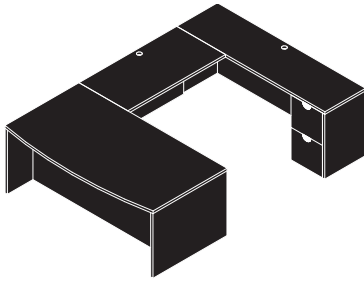

Atlanta Office Furniture

Jade Collection

Jade

U-Desk. Bowfront
non-handed

Product Code	D	W	H	Weight lbs.	Cubic ft.	Cartons	List Price
JA-133N. MAHO .CHER	<i>left or right</i>						$3,615
<i>desk</i>	35¾/39	71¾	29	178	7.68	1	
<i>ped 2b1f</i>	24½	15½	27½	73	8.05	1	
<i>bridge</i>	24	42	29	57	2.73	1	
<i>credenza</i>	20	71¾	29	108	5.52	1	
<i>ped 2f</i>	18½	15½	27½	56	6.27	1	

JA-134N. MAHO .CHER	<i>left or right</i>						$3,670
<i>desk</i>	35¾/39	71¾	29	178	7.68	1	
<i>ped 2b1f</i>	24½	15½	27½	73	8.05	1	
<i>bridge</i>	24	48	29	69	3.02	1	
<i>credenza</i>	20	71¾	29	108	5.52	1	
<i>ped 2f</i>	18½	15½	27½	56	6.27	1