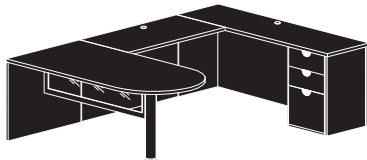

U-Desk. Bullet Shape
Metal Leg /Glass Panel
non-handed

JA-151N. MAHO .CHER	<i>left or right</i>						$2,880
<i>desk</i>	36	71¾	29	143	8.97	2	
<i>bridge</i>	24	42	29	57	2.73	1	
<i>credenza</i>	20	71¾	29	108	5.52	1	
<i>ped 2b1f</i>	18½	15½	27½	62	6.27	1	

JA-152N. MAHO .CHER	<i>left or right</i>						$2,935
<i>desk</i>	36	71¾	29	143	8.97	2	
<i>bridge</i>	24	48	29	69	3.02	1	
<i>credenza</i>	20	71¾	29	108	5.52	1	
<i>ped 2b1f</i>	18½	15½	27½	62	6.27	1