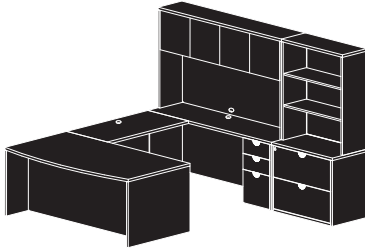

Atlanta Office Furniture

Jade Collection

Jade

U-Desk. Configuration
non-handed

Product Code	D	W	H	Weight lbs.	Cubic ft.	Cartons	List Price
JA-155N. MAHO .CHER	<i>left or right</i>						$6,950
<i>desk</i>	35¾/39	71¾	29	178	7.68	1	
<i>ped 2b1f</i>	24½	15½	27½	73	8.05	1	
<i>bridge</i>	24	48	29	69	3.02	1	
<i>credenza</i>	20	71¾	29	108	5.52	1	
<i>ped 2b1f</i>	18½	15½	27½	62	6.27	1	
<i>hutch shell</i>	14	71½	42	155	30.69	1	
<i>doors wood ¾</i>	¾	69¾	15	11	1.41	1	
<i>lateral 2f</i>	20	36¾	29	138	16.45	1	
<i>hutch open</i>	14	36	42	100	4.70	1