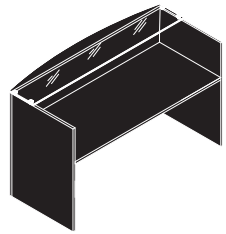

Desk. Bowfront. Reception. Shell  
Wood Transaction Shelf

<b>J122. MAHO</b> <i>left or right</i> <b>. CHE</b>	30/36	71¾	43	246	9.81	1	<b>\$1,535</b>
--	-------	-----	----	-----	------	---	----------------