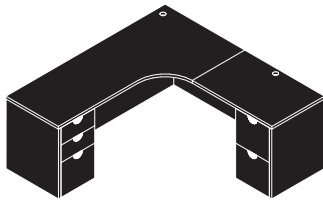

Atlanta Office Furniture

Jade Collection

L-Credenza CC
right variation shown

Product Code		D	W	H	Weight lbs.	Cubic ft.	Cartons	List Price
JA-116L. MAHO .CHER	<i>left</i>							$2,620
	<i>credenza</i>	24/36	71¾	29	148	7.08	1	
	<i>ped 2b1f</i>	18½	15½	27½	62	6.27	1	
	<i>return</i>	24	36	29	61	2.94	1	
	<i>ped 2f</i>	18½	15½	27½	56	6.27	1	
JA-116R. MAHO .CHER	<i>right</i>							$2,620
	<i>credenza</i>	24/36	71¾	29	148	7.08	1	
	<i>ped 2b1f</i>	18½	15½	27½	62	6.27	1	
	<i>return</i>	24	36	29	61	2.94	1	
	<i>ped 2f</i>	18½	15½	27½	56	6.27	1	
JA-117L. MAHO .CHER	<i>left</i>							$2,670
	<i>credenza</i>	24/36	71¾	29	148	7.08	1	
	<i>ped 2b1f</i>	18½	15½	27½	62	6.27	1	
	<i>return</i>	24	42	29	79	3.77	1	
	<i>ped 2f</i>	18½	15½	27½	56	6.27	1	
JA-117R. MAHO .CHER	<i>right</i>							$2,670
	<i>credenza</i>	24/36	71¾	29	148	7.08	1	
	<i>ped 2b1f</i>	18½	15½	27½	62	6.27	1	
	<i>return</i>	24	42	29	79	3.77	1	
	<i>ped 2f</i>	18½	15½	27½	56	6.27	1	
JA-118L. MAHO .CHER	<i>left</i>							$2,730
	<i>credenza</i>	24/36	71¾	29	148	7.08	1	
	<i>ped 2b1f</i>	18½	15½	27½	62	6.27	1	
	<i>return</i>	24	48	29	82	3.77	1	
	<i>ped 2f</i>	18½	15½	27½	56	6.27	1	
JA-118R. MAHO .CHER	<i>right</i>							$2,730
	<i>credenza</i>	24/36	71¾	29	148	7.08	1	
	<i>ped 2b1f</i>	18½	15½	27½	62	6.27	1	
	<i>return</i>	24	48	29	82	3.77	1	
	<i>ped 2f</i>	18½	15½	27½	56	6.27	1	

Jade