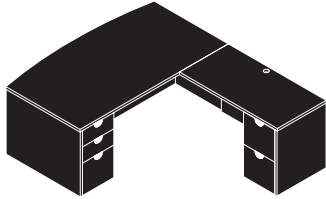

Atlanta Office Furniture

Jade Collection

L-Desk. Bowfront
non-handed

Product Code		D	W	H	Weight lbs.	Cubic ft.	Cartons	List Price
JA-111N. MAHO	<i>left or right</i>							$2,910
.CHER								
	<i>desk</i>	35¾/39	71¾	29	178	7.68	1	
	<i>ped 2b1f</i>	24½	15½	27½	73	8.05	1	
	<i>return</i>	24	42	29	78	3.35	1	
	<i>ped 2f</i>	18½	15½	27½	56	6.27	1	
JA-112N. MAHO	<i>left or right</i>							$2,970
.CHER								
	<i>desk</i>	35¾/39	71¾	29	178	7.68	1	
	<i>ped 2b1f</i>	24½	15½	27½	73	8.05	1	
	<i>return</i>	24	48	29	82	3.77	1	
	<i>ped 2f</i>	18½	15½	27½	56	6.27	1	

Jade