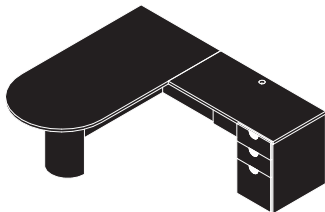

## Jade Collection

Jade

L-Desk. P-Shape  
right variation shown

Product Code	D	W	H	Weight lbs.	Cubic ft.	Cartons	List Price
<b>JA-119L. MAHO .CHER</b> left							<b>\$2,280</b>
desk	36/42	71¾	29	156	10.57	2	
return	24	42	29	79	3.77	1	
ped 2b1f	18½	15½	27½	62	6.27	1	
<b>JA-119R. MAHO .CHER</b> right							<b>\$2,280</b>
desk	36/42	71¾	29	156	10.57	2	
return	24	42	29	79	3.77	1	
ped 2b1f	18½	15½	27½	62	6.27	1	
<b>JA-120L. MAHO .CHER</b> left							<b>\$2,340</b>
desk	36/42	71¾	29	156	10.57	2	
return	24	48	29	82	3.77	1	
ped 2b1f	18½	15½	27½	62	6.27	1	
<b>JA-120R. MAHO .CHER</b> right							<b>\$2,340</b>
desk	36/42	71¾	29	156	10.57	2	
return	24	48	29	82	3.77	1	
ped 2b1f	18½	15½	27½	62	6.27	1	