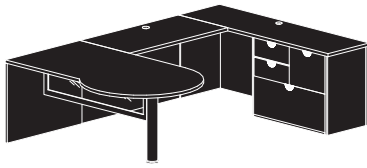

Atlanta Office Furniture

Jade Collection

Jade

U-Desk. P-Shape
Metal Leg / Glass Panel
right variation shown

Product Code	D	W	H	Weight lbs.	Cubic ft.	Cartons	List Price
JA-145L. MAHO .CHER	<i>left</i>						$3,525
	<i>desk</i>	36/42	71¾	29	143	8.97	2
	<i>bridge</i>	24	42	29	57	2.73	1
	<i>credenza</i>	20	71¾	29	108	5.52	1
	<i>ped 2b2f</i>	18½	30	27½	144	12.16	1
JA-145R. MAHO .CHER	<i>right</i>						$3,525
	<i>desk</i>	36/42	71¾	29	143	8.97	2
	<i>bridge</i>	24	42	29	57	2.73	1
	<i>credenza</i>	20	71¾	29	108	5.52	1
	<i>ped 2b2f</i>	18½	30	27½	144	12.16	1
JA-146L. MAHO .CHER	<i>left</i>						$3,580
	<i>desk</i>	36/42	71¾	29	143	8.97	2
	<i>bridge</i>	24	48	29	69	3.02	1
	<i>credenza</i>	20	71¾	29	108	5.52	1
	<i>ped 2b2f</i>	18½	30	27½	144	12.16	1
JA-146R. MAHO .CHER	<i>right</i>						$3,580
	<i>desk</i>	36/42	71¾	29	143	8.97	2
	<i>bridge</i>	24	48	29	69	3.02	1
	<i>credenza</i>	20	71¾	29	108	5.52	1
	<i>ped 2b2f</i>	18½	30	27½	144	12.16	1
JA-147N. MAHO .CHER	<i>left or right</i>						$2,895
	<i>desk</i>	36	71¾	29	156	10.57	2
	<i>bridge</i>	24	42	29	57	2.73	1
	<i>credenza</i>	20	71¾	29	108	5.52	1
	<i>ped 2b1f</i>	18½	15½	27½	62	6.27	1
JA-148N. MAHO .CHER	<i>left or right</i>						$2,950
	<i>desk</i>	36	71¾	29	156	10.57	2
	<i>bridge</i>	24	48	29	69	3.02	1
	<i>credenza</i>	20	71¾	29	108	5.52	1
	<i>ped 2b1f</i>	18½	15½	27½	62	6.27	1