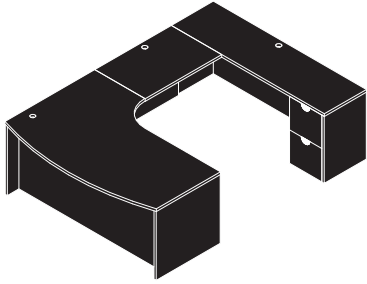

Atlanta Office Furniture

Jade Collection

Jade

U-Desk. Bowfront CC
right variation shown

Product Code	D	W	H	Weight lbs.	Cubic ft.	Cartons	List Price
JA-137L. MAHO .CHER <i>left</i>							$3,745
<i>desk</i>	30/42	71¾	29	174	8.82	1	
<i>ped 2b1f</i>	24½	15½	27½	73	8.05	1	
<i>bridge</i>	24	36	29	52	2.38	1	
<i>credenza</i>	20	71¾	29	108	5.52	1	
<i>ped 2f</i>	18½	15½	27½	56	6.27	1	
JA-137R. MAHO .CHER <i>right</i>							$3,745
<i>desk</i>	30/42	71¾	29	174	8.82	1	
<i>ped 2b1f</i>	24½	15½	27½	73	8.05	1	
<i>bridge</i>	24	36	29	52	2.38	1	
<i>credenza</i>	20	71¾	29	108	5.52	1	
<i>ped 2f</i>	18½	15½	27½	56	6.27	1