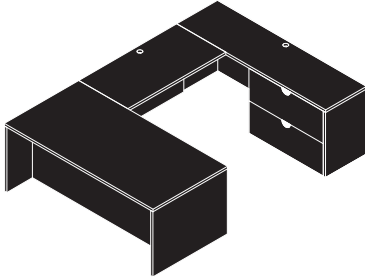

Atlanta Office Furniture

Jade Collection

Jade

U-Desk. Rectangular
non-handed

Product Code	D	W	H	Weight lbs.	Cubic ft.	Cartons	List Price
JA-129N. MAHO .CHER	<i>left or right</i>						$3,705
<i>desk</i>	30	66	29	135	5.56	1	
<i>ped 2b1f</i>	24½	15½	27½	73	8.05	1	
<i>bridge</i>	24	42	29	57	2.73	1	
<i>credenza</i>	20	66	29	104	5.10	1	
<i>ped 2f</i>	18½	34⅝	27½	99	13.83	1	
JA-130N. MAHO .CHER	<i>left or right</i>						$3,760
<i>desk</i>	30	66	29	135	5.56	1	
<i>ped 2b1f</i>	24½	15½	27½	73	8.05	1	
<i>bridge</i>	24	48	29	69	3.02	1	
<i>credenza</i>	20	66	29	104	5.10	1	
<i>ped 2f</i>	18½	34⅝	27½	99	13.83	1	
JA-131N. MAHO .CHER	<i>left or right</i>						$3,935
<i>desk</i>	36	71¾	29	171	7.08	1	
<i>ped 2b1f</i>	24½	15½	27½	73	8.05	1	
<i>bridge</i>	24	42	29	57	2.73	1	
<i>credenza</i>	20	71¾	30	108	5.52	1	
<i>ped 2f</i>	18½	34⅝	27½	99	13.83	1	
JA-132N. MAHO .CHER	<i>left or right</i>						$3,990
<i>desk</i>	36	71¾	29	171	7.08	1	
<i>ped 2b1f</i>	24½	15½	27½	73	8.05	1	
<i>bridge</i>	24	48	29	69	3.02	1	
<i>credenza</i>	20	71¾	30	108	5.52	1	
<i>ped 2f</i>	18½	34⅝	27½	99	13.83	1