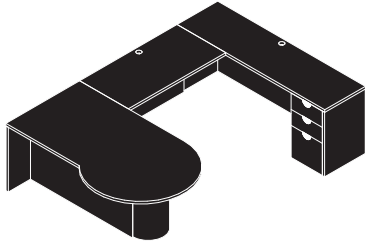

Atlanta Office Furniture

Jade Collection

U-Desk. P-Shape
Wood Leg / Wood Panel
right variation shown

Product Code		D	W	H	Weight lbs.	Cubic ft.	Cartons	List Price
JA-139L. MAHO	<i>left</i>							$2,985
. CHER								
	<i>desk</i>	36/42	71¾	29	156	11.70	2	
	<i>bridge</i>	24	42	29	57	2.73	1	
	<i>credenza</i>	20	71¾	29	108	5.52	1	
	<i>ped 2b1f</i>	18½	15½	27½	62	6.27	1	
JA-139R. MAHO	<i>right</i>							$2,985
. CHER								
	<i>desk</i>	36/42	71¾	29	156	11.70	2	
	<i>bridge</i>	24	42	29	57	2.73	1	
	<i>credenza</i>	20	71¾	29	108	5.52	1	
	<i>ped 2b1f</i>	18½	15½	27½	62	6.27	1	
JA-140L. MAHO	<i>left</i>							$3,040
. CHER								
	<i>desk</i>	36/42	71¾	29	156	11.70	2	
	<i>bridge</i>	24	48	29	69	3.02	1	
	<i>credenza</i>	20	71¾	29	108	5.52	1	
	<i>ped 2b1f</i>	18½	15½	27½	62	6.27	1	
JA-140R. MAHO	<i>right</i>							$3,040
. CHER								
	<i>desk</i>	36/42	71¾	29	156	11.70	2	
	<i>bridge</i>	24	48	29	69	3.02	1	
	<i>credenza</i>	20	71¾	29	108	5.52	1	
	<i>ped 2b1f</i>	18½	15½	27½	62	6.27	1	

Jade