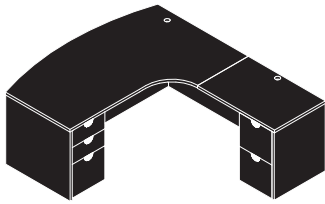

Atlanta Office Furniture

Jade Collection

L-Desk. Bowfront CC
right variation shown

Jade

Product Code	D	W	H	Weight lbs.	Cubic ft.	Cartons	List Price
JA-113L. MAHO .CHER <i>left</i>							$3,010
<i>desk</i>	30/42	71¾	29	174	8.82	1	
<i>ped 2b1f</i>	24½	15½	27½	73	8.05	1	
<i>return</i>	24	36	29	61	2.94	1	
<i>ped 2f</i>	18½	15½	27½	56	6.27	1	
JA-113R. MAHO .CHER <i>right</i>							$3,010
<i>desk</i>	30/42	71¾	29	174	8.82	1	
<i>ped 2b1f</i>	24½	15½	27½	73	8.05	1	
<i>return</i>	24	36	29	61	2.94	1	
<i>ped 2f</i>	18½	15½	27½	56	6.27	1	
JA-114L. MAHO .CHER <i>left</i>							$3,060
<i>desk</i>	30/42	71¾	29	174	8.82	1	
<i>ped 2b1f</i>	24½	15½	27½	73	8.05	1	
<i>return</i>	24	42	29	79	3.77	1	
<i>ped 2f</i>	18½	15½	27½	56	6.27	1	
JA-114R. MAHO .CHER <i>right</i>							$3,060
<i>desk</i>	30/42	71¾	29	174	8.82	1	
<i>ped 2b1f</i>	24½	15½	27½	73	8.05	1	
<i>return</i>	24	42	29	79	3.77	1	
<i>ped 2f</i>	18½	15½	27½	56	6.27	1	
JA-115L. MAHO .CHER <i>left</i>							$3,120
<i>desk</i>	30/42	71¾	29	174	8.82	1	
<i>ped 2b1f</i>	24½	15½	27½	73	8.05	1	
<i>return</i>	24	48	29	82	3.77	1	
<i>ped 2f</i>	18½	15½	27½	56	6.27	1	
JA-115R. MAHO .CHER <i>right</i>							$3,120
<i>desk</i>	30/42	71¾	29	174	8.82	1	
<i>ped 2b1f</i>	24½	15½	27½	73	8.05	1	
<i>return</i>	24	48	29	82	3.77	1	
<i>ped 2f</i>	18½	15½	27½	55	6.27	1