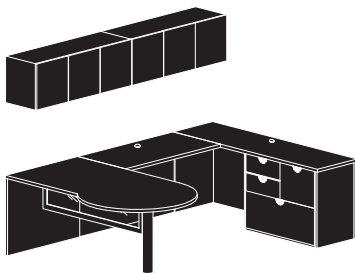

U-Desk. Configuration
right variation shown

JA-157L. MAHO .CHER	<i>left</i>						$4,790
<i>desk</i>	36/42	71¾	29	147	10.20	2	
<i>bridge</i>	24	48	29	69	3.02	1	
<i>credenza</i>	20	71¾	29	108	5.52	1	
<i>ped 2b2f</i>	18½	30	27½	144	12.16	1	
<i>wall cab</i>	15	48	17	75	10.10	1	
<i>wall cab</i>	15	48	17	75	10.10	1	
JA-157R. MAHO .CHER	<i>right</i>						$4,790
<i>desk</i>	36/42	71¾	29	147	10.20	2	
<i>bridge</i>	24	48	29	69	3.02	1	
<i>credenza</i>	20	71¾	29	108	5.52	1	
<i>ped 2b2f</i>	18½	30	27½	144	12.16	1	
<i>wall cab</i>	15	48	17	75	10.10	1	
<i>wall cab</i>	15	48	17	75	10.10	1