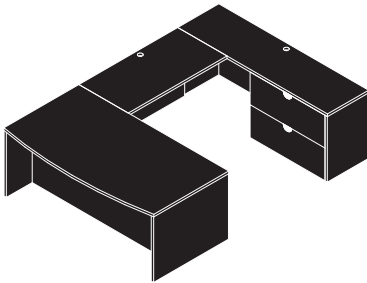

U-Desk. Bowfront
non-handed

JA-135N. MAHO .CHER	<i>left or right</i>						$3,990
<i>desk</i>	35¾/39	71¾	29	178	7.68	1	
<i>ped 2b1f</i>	24½	15½	27½	73	8.05	1	
<i>bridge</i>	24	42	29	57	2.73	1	
<i>credenza</i>	20	71¾	29	108	5.52	1	
<i>ped 2f</i>	18½	34⅝	27½	99	13.83	1	

JA-136N. MAHO .CHER	<i>left or right</i>						$4,045
<i>desk</i>	35¾/39	71¾	29	178	7.68	1	
<i>ped 2b1f</i>	24½	15½	27½	73	8.05	1	
<i>bridge</i>	24	48	29	69	3.02	1	
<i>credenza</i>	20	71¾	29	108	5.52	1	
<i>ped 2f</i>	18½	34⅝	27½	99	13.83	1