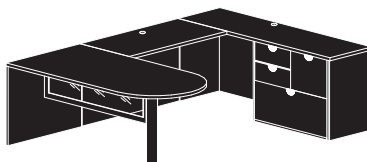

U-Desk. Bullet Shape
Metal Leg /Glass Panel
non-handed

JA-153N. MAHO .CHER	<i>left or right</i>						$3,450
<i>desk</i>	36	71¾	29	143	8.97	2	
<i>bridge</i>	24	42	29	57	2.73	1	
<i>credenza</i>	20	71¾	29	108	5.52	1	
<i>ped 2b2f</i>	18½	30	27½	144	12.16	1	

JA-154N. MAHO .CHER	<i>left or right</i>						$3,505
<i>desk</i>	36	71¾	29	143	8.97	2	
<i>bridge</i>	24	48	29	69	3.02	1	
<i>credenza</i>	20	71¾	29	108	5.52	1	
<i>ped 2b2f</i>	18½	30	27½	144	12.16	1