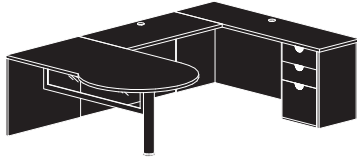

Atlanta Office Furniture

Jade Collection

U-Desk. P-Shape.
Metal Leg / Glass Panel
right variation shown

Product Code		D	W	H	Weight lbs.	Cubic ft.	Cartons	List Price
JA-143L. MAHO	<i>left</i>							$2,955
. CHER								
	<i>desk</i>	36/42	71¾	29	147	10.20	2	
	<i>bridge</i>	24	42	29	57	2.73	1	
	<i>credenza</i>	20	71¾	29	108	5.52	1	
	<i>ped 2b1f</i>	18½	15½	27½	62	6.27	1	
JA-143R. MAHO	<i>right</i>							$2,955
. CHER								
	<i>desk</i>	36/42	71¾	29	147	10.20	2	
	<i>bridge</i>	24	42	29	57	2.73	1	
	<i>credenza</i>	20	71¾	29	108	5.52	1	
	<i>ped 2b1f</i>	18½	15½	27½	62	6.27	1	
JA-144L. MAHO	<i>left</i>							$3,010
. CHER								
	<i>desk</i>	36/42	71¾	29	147	10.20	2	
	<i>bridge</i>	24	48	29	69	3.02	1	
	<i>credenza</i>	20	71¾	29	108	5.52	1	
	<i>ped 2b1f</i>	18½	15½	27½	62	6.27	1	
JA-144R. MAHO	<i>right</i>							$3,010
. CHER								
	<i>desk</i>	36/42	71¾	29	147	10.20	2	
	<i>bridge</i>	24	48	29	69	3.02	1	
	<i>credenza</i>	20	71¾	29	108	5.52	1	
	<i>ped 2b1f</i>	18½	15½	27½	62	6.27	1	

Jade