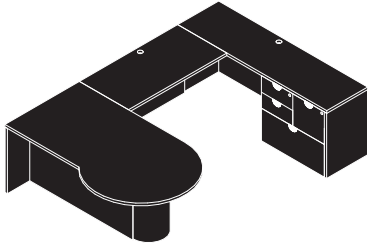

Atlanta Office Furniture

Jade Collection

Jade

U-Desk, P-Shape
Wood Leg / Wood Panel
right variation shown

Product Code	D	W	H	Weight lbs.	Cubic ft.	Cartons	List Price
JA-141L. MAHO .CHER	<i>left</i>						$3,555
	<i>desk</i>	36/42	71¾	29	156	11.70	2
	<i>bridge</i>	24	42	29	57	2.73	1
	<i>credenza</i>	20	71¾	29	108	5.52	1
	<i>ped 2b2f</i>	18½	30	27½	144	12.16	1
JA-141R. MAHO .CHER	<i>right</i>						$3,555
	<i>desk</i>	36/42	71¾	29	156	11.70	2
	<i>bridge</i>	24	42	29	57	2.73	1
	<i>credenza</i>	20	71¾	29	108	5.52	1
	<i>ped 2b2f</i>	18½	30	27½	144	12.16	1
JA-142L. MAHO .CHER	<i>left</i>						$3,610
	<i>desk</i>	36/42	71¾	29	156	11.70	2
	<i>bridge</i>	24	48	29	69	3.02	1
	<i>credenza</i>	20	71¾	29	108	5.52	1
	<i>ped 2b2f</i>	18½	30	27½	144	12.16	1
JA-142R. MAHO .CHER	<i>right</i>						$3,610
	<i>desk</i>	36/42	71¾	29	156	11.70	2
	<i>bridge</i>	24	48	29	69	3.02	1
	<i>credenza</i>	20	71¾	29	108	5.52	1
	<i>ped 2b2f</i>	18½	30	27½	144	12.16	1